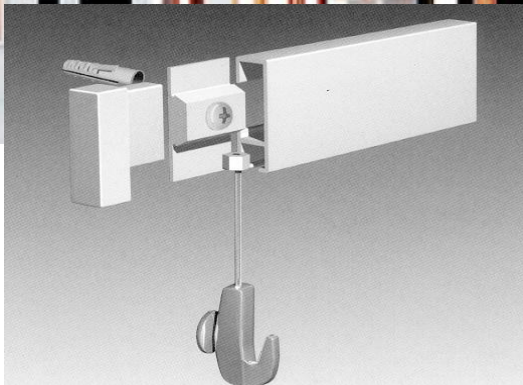

click rail

draagvermogen tot 20 kg/m

omschrijving	€ / st.	€ / pak	verpakking
geanodiseerd, wit gelakt aluminium of primer – 2m	10,73 €	157,54 €	20 st.
geanodiseerd, wit gelakt aluminium of primer – 3m	15,86 €	235,58 €	20 st.

montage-onderdelen

wandklem	0,26 €	10,50 €	50 st.
schroef 3,5x45	0,20 €	17,61 €	200 st.
universele plug 6mm	0,10 €	9,47 €	100 st.
eindkapje wit of grijs	0,44 €	6,70 €	25 st.

toebehoren

perlonkabel met twister 1,5m	4,50 €	27,22 €	10 st.
perlonkabel met twister 2m	4,80 €	29,04 €	10 st.
perlonkabel met cobra-haak 1,5m	4,29 €	51,91 €	20 st.
perlonkabel met cobra-haak 2m	4,74 €	57,35 €	20 st.
perlonkabel met cobra-haak 3m	5,58 €	67,52 €	20 st.
verzinkte staalkabel met twister 1,5m	8,55 €	54,72 €	10 st.
verzinkte staalkabel met twister 2m	8,88 €	60,53 €	10 st.
verzinkte staalkabel met cobra-haak 1,5m	8,22 €	99,47 €	20 st.
verzinkte staalkabel met cobra-haak 2m	8,82 €	106,73 €	20 st.
verzinkte staalkabel met cobra-haak 3m	9,72 €	117,62 €	20 st.
wit- of zwart gelakte staalkabel met cobra-haak 2m	13,62 €	164,80 €	20 st.
smartspring ophanghaak max 4kg belastbaar (enkel in combinatie met perlonkabel)	1,26 €	15,25 €	20 st.
zelfremmende zipperhaak max 10kg belastbaar (15kg op verzinkte staalkabel)	4,92 €	59,53 €	20 st.
zelfremmende palhaak max 15kg belastbaar	4,74 €	28,68 €	10 st.
H 100 haak max belasting 20 kg	4,74 €	28,68 €	10 st.
H 100 haak met locker (anti diefstal) max belasting 20 kg	5,88 €	35,57 €	10 st.