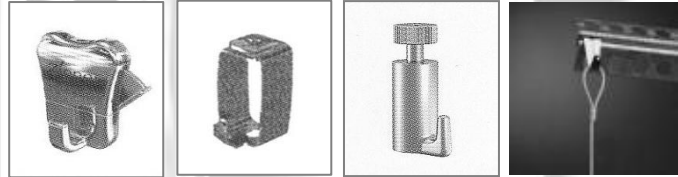

inbouw rail

draagvermogen tot 20 kg/m

omschrijving

€/ st.

€/ pak

verpakking

profiel in blank staal – 2,5m

24,49 €

202,01 €

10 st.

montage-onderdelen

schroef 3.5x45

0,126 €

15,25 €

200 st.

universele plug

0,09 €

5,45 €

100 st.

toebehoren

verbindingsstuk

2,73 €

2,73 €

1 st.

chromkleurige haak

5,50 €

5,50 €

1 st.

perlonkabel met lus 1m

0,92 €

15,25 €

20 st.

perlonkabel met lus 1,5m

1,01 €

16,70 €

20 st.

perlonkabel met lus 2m

1,25 €

20,69 €

20 st.

perlonkabel met lus 2,5m

1,38 €

22,87 €

20 st.

perlonkabel met lus 3m

1,52 €

25,05 €

20 st.

verzinkte staalkabel met lus 1,5m

2,18 €

35,94 €

20 st.

verzinkte staalkabel met lus 2m

2,64 €

43,56 €

20 st.

verzinkte staalkabel met lus 2,5m

3,01 €

49,73 €

20 st.

verzinkte staalkabel met lus 3m

3,65 €

60,26 €

20 st.

wit gelakte staalkabel met lus 1,5m

3,45 €

3,45 €

1 st.

wit gelakte staalkabel met lus 2m

3,90 €

3,90 €

1 st.

smartspring ophanghaak max 4kg belastbaar (enkel in combinatie met perlonkabel)

0,83 €

13,07 €

20 st.

zelfremmende zipperhaak max 10kg belastbaar (15kg op verzinkte staalkabel)

3,01 €

49,73 €

20 st.

zelfremmende palhaak max 15kg belastbaar

3,01 €

24,86 €

10 st.

H 100 haak max belasting 20 kg

3,89 €

32,13 €

10 st.

H 100 haak met locker (anti diefstal) max belasting 20 kg

5,22 €

43,14 €

10 st.

geen plaatsing

alle prijzen inclusief 21% BTW

atelier luc de backer

www.atelierlucdebacker.be – Gallifortlei 19 – 2100 Deurne – 03 324 60 72 – atelier.lucdebacker@skynet.be