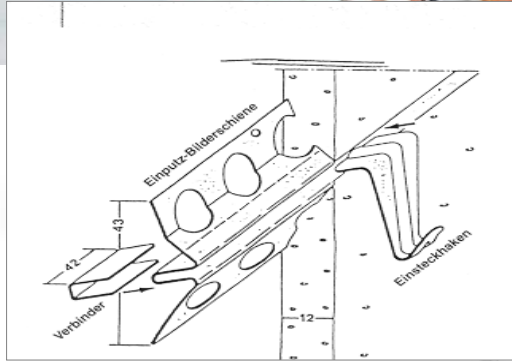

# inbouw rail

draagvermogen tot 20 kg/m

omschrijving

€/ st.

€/ pak

verpakking

profiel in blank staal – 2,5m

24,49 €