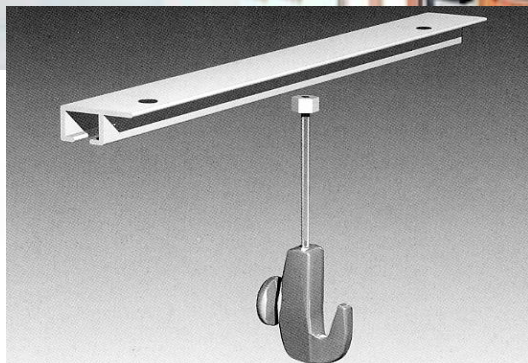

plafond rail

draagvermogen tot 20 kg/m

omschrijving

€/ st.

€/ pak

verpakking

geanodiseerd, wit- of zwart gelakt aluminium - 2m

8,51 €

35,12 €

5 st.

geanodiseerd, wit- of zwart gelakt aluminium – 3m

12,80 €

52,82 €

5 st.

montage-onderdelen

schroef nikkel

0,11 €

12,56 €

200 st.

schroef wit of zwart

0,12 €

14,27 €

200 st.

het is aan te raden om de plafond rail op hout of metaal te monteren

toebehoren

perlonkabel met twister 1,5m

4,50 €

27,22 €

10 st.

perlonkabel met twister 2m

4,80 €

29,04 €

10 st.

perlonkabel met cobra-haak 1,5m

4,29 €

51,91 €

20 st.

perlonkabel met cobra-haak 2m

4,74 €

57,35 €

20 st.

perlonkabel met cobra-haak 3m

5,58 €

67,52 €

20 st.

verzinkte staalkabel met twister 1,5m

8,55 €

54,72 €

10 st.

verzinkte staalkabel met twister 2m

8,88 €

60,53 €

10 st.

verzinkte staalkabel met cobra-haak 1,5m

8,22 €

99,47 €

20 st.

verzinkte staalkabel met cobra-haak 2m

8,82 €

106,73 €

20 st.

verzinkte staalkabel met cobra-haak 3m

9,72 €

117,62 €

20 st.

wit- of zwart gelakte staalkabel met cobra-haak 2m

13,62 €

164,80 €

20 st.

smartspring ophanghaak max 4kg belastbaar (enkel in combinatie met perlonkabel)

1,26 €

15,25 €

20 st.

zelfremmende zipperhaak max 10kg belastbaar (15kg op verzinkte staalkabel)

4,92 €

59,53 €

20 st.

zelfremmende palhaak max 15kg belastbaar

4,74 €

28,68 €

10 st.

H 100 haak max belasting 20 kg

4,74 €

28,68 €

10 st.

H 100 haak met locker (anti diefstal) max belasting 20 kg

5,88 €

35,57 €

10 st.

alle prijzen inclusief 21% BTW

atelier luc de backer

www.atelierlucdebacker.be – Gallifortlei 19 – 2100 Deurne – 03 324 60 72 – atelier.lucdebacker@skynet.be